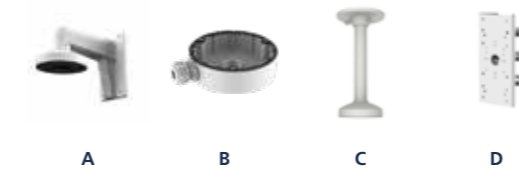

Product	SAP #	MSRP	Discount
A Muurbeugel	DS-1273ZJ-130-TRL	€42.00	Hikvision
B Junctie box	DS-1280ZJ-DM8	€14.00	Hikvision
C Pendelbeugel	DS-1271ZJ-130-TRL	€68.00	Hikvision
D Paaladapter	DS-1275ZJ-SUS	€54.00	Hikvision