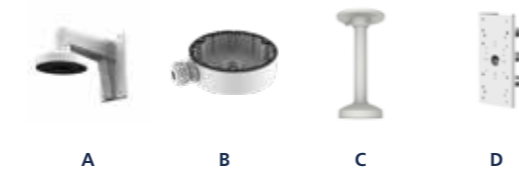

Product	SAP #	MSRP	Discount
A Muurbeugel	DS-1273ZJ-130-TRL	€42.00	Hikvision
B Junctie box	DS-1280ZJ-DM8	€14.00	Hikvision
C Pendelbeugel	DS-1271ZJ-130-TRL	€68.00	Hikvision
D Paaladapter	DS-1275ZJ-SUS	€54.00	Hikvision