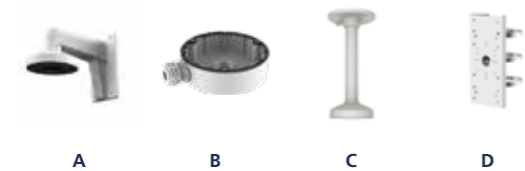

Product	SAP #	MSRP	Discount
A Muurbeugel	DS-1273ZJ-130-TRL	€42.00	Hikvision
B Junctie box	DS-1280ZJ-DM8	€14.00	Hikvision
C Pendelbeugel	DS-1271ZJ-130-TRL	€68.00	Hikvision
D Paaladapter	DS-1275ZJ-SUS	€54.00	Hikvision

EASYIP 2.0 - G0/G1

Outdoor IP Eyeball camera

G0 versie, 3VCA Behaviours, lokale SD opslag, 3D AXIS, WDR, Plug In Free

	Resolutie	Lens	IR afstand	IP rating	Power	Extra1	Extra2	MSRP	Discount
ADI # DS2CD2343G0I8B28 HIK # DS-2CD2343G0-I(BLACK)(2.8mm)	4MP	2.8mm	IR 30m	IP67	12VDC & POE	Zwarte uitvoering		€231.00	Hikvision
ADI # DS-2CD2383G0-I-2.8 HIK # DS-2CD2383G0-I(2.8mm)	8MP	2.8mm	IR 30m	IP67	12VDC & POE		NIEUW	€302.00	Hikvision