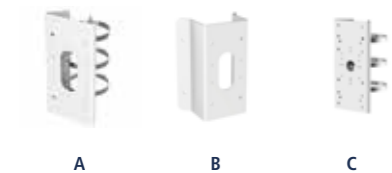

Product	SAP #	MSRP	Discount
A Paaladapter	DS-1475ZJ-SUS	€60.00	Hikvision
B Hoekmontage	DS-1476ZJ-SUS	€60.00	Hikvision
C Paaladapter	DS-1275ZJ-S-SUS	€42.00	Hikvision