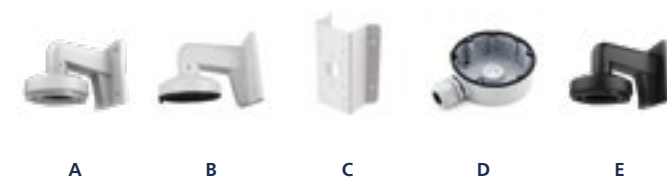

Product	SAP #	MSRP	Discount
A Muurbeugel	DS-1272ZJ-120	€34.00	Hikvision
B Pendelbeugel	DS-1271ZJ-120	€92.00	Hikvision
C Hoekmontage	DS-1276ZJ-SUS	€70.00	Hikvision
D Junctie box	DS-1280ZJ-DM46	€23.00	Hikvision
E Muurbeugel + junctie box	DS-1272ZJ-120B	€61.00	Hikvision

AANTAL PRIJS

Easy 2.0 - G2

ADI # DS-2CD2123G2-I 2.8	€208.00
HIK # DS-2CD2123G2-I(2.8mm)	
ADI # DS2CD2123G2IS28	€235.00
HIK # DS-2CD2123G2-IS(2.8mm)	
ADI # DS-2CD2143G2-I 2.8	€224.00
HIK # DS-2CD2143G2-I(2.8mm)	
ADI # DS2CD2143G2IS28	€252.00
HIK # DS-2CD2143G2-IS(2.8mm)	

Accessoires

Muurbeugel # DS-1272ZJ-120	€34.00
Pendelbeugel # DS-1271ZJ-120	€92.00
Hoekmontage # DS-1276ZJ-SUS	€70.00
Junctie box # DS-1280ZJ-DM46	€23.00
Muurbeugel + junctie box # DS-1272ZJ-120B	€61.00