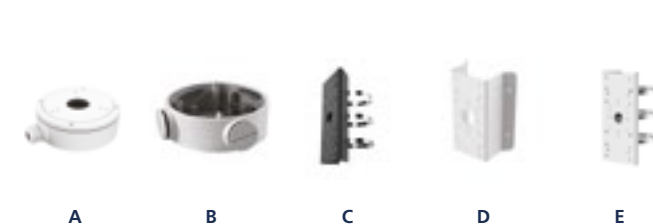

Product	SAP #	MSRP	Discount
A Junctie box	DS-1280ZJ-S	€38.00	Hikvision
B Junctie box	DS-1260ZJ	€26.00	Hikvision
C Paaladapter	DS-1275ZJ-SUS	€54.00	Hikvision
D Hoekmontage	DS-1276ZJ-SUS	€70.00	Hikvision
E Hoekmontage	DS-1275ZJ-SUS	€54.00	Hikvision

AANTAL PRIJS

Outdoor IP Bullet camera

ADI # DS2CD2T26G22I28	€279.00
HIK # DS-2CD2T26G2-2I(2.8mm)	
ADI # DS2CD2T46G22I28	€297.00
HIK # DS-2CD2T46G2-2I(2.8mm)	
ADI # DS2CD2T86G22I28	€320.00
HIK # DS-2CD2T86G2-2I(2.8mm)	
ADI # DS2CD2T86G24I4	€350.00
HIK # DS-2CD2T86G2-4I(4mm)	

Accessoires

Junctie box # DS-1280ZJ-S	€38.00
Junctie box # DS-1260ZJ	€26.00
Paaladapter # DS-1275ZJ-SUS	€54.00
Hoekmontage # DS-1276ZJ-SUS	€70.00
Hoekmontage # DS-1275ZJ-SUS	€54.00