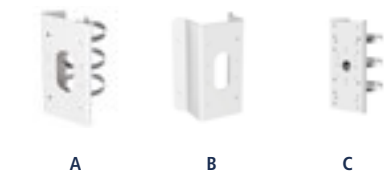

Product	SAP #	MSRP	Discount
A Paaladapter	DS-1475ZJ-SUS	€60.00	Hikvision
B Hoekmontage	DS-1476ZJ-SUS	€60.00	Hikvision
C Paaladapter	DS-1275ZJ-S-SUS	€42.00	Hikvision

AANTAL PRIJS

EasyIP 4.0 Acusense G2

ADI # DS2CD2626G2IZS28 HIK # DS-2CD2626G2-IZS(2.8-12mm)	€408.00
ADI # DS2CD2646G2IZS28 HIK # DS-2CD2646G2-IZS(2.8-12mm)	€441.00
ADI # DS2CD2646G2TIZS28 HIK # DS-2CD2646G2T-IZS(2.8-12mm)	€520.00
ADI # DS2CD2686G2IZS28 HIK # DS-2CD2686G2-IZS(2.8-12mm)	€445.00
ADI # DS2CD2686G2TIZS28 HIK # DS-2CD2686G2T-IZS(2.8-12mm)	€524.00

Accessoires

Junctie box # DS-1280ZJ-S	€38.00
Junctie box # DS-1260ZJ	€26.00
Paaladapter, Zwart # DS-12775ZJ-SUSB	€67.00
Hoekmontage # DS-1276ZJ-SUS	€70.00
Paaladapter # DS-1275ZJ-SUS	€54.00

AANTAL PRIJS

EasyIP 4.0 AcuSense G2

ADI # DS2CD7A26G0PIZS28 HIK # DS-2CD7A26G0/P-IZS(2.8-12mm)	€876.00
ADI # DS2CD7A26G0PIZS8 HIK # DS-2CD7A26G0/P-IZS(8-32mm)	€970.00
ADI # 2CD7A26G0PIZH528 HIK # DS-2CD7A26G0/P-IZS(8-32mm)	€899.00

Accessoires

Paaladapter # DS-1475ZJ-SUS	€60.00
Hoekmontage # DS-1476ZJ-SUS	€60.00
Paaladapter # DS-1275ZJ-S-SUS	€42.00